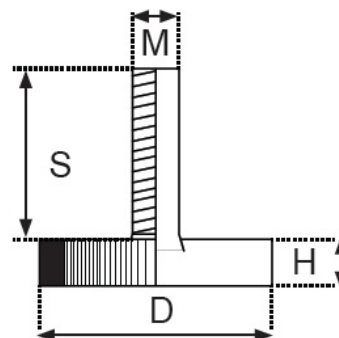

### Description:

Adjust. Glide Alpha,  $\varnothing$ 38mm, Black PA, Stud M8 x 26mm

### Item number:

10.16.040-0

Units	Box	Carton	HS Code	Barcode
Pcs.	1	700	8302420090	 5704866008594

Item - number	Finish	D diameter	H height	M size	S stud
10.16.006	Black	$\varnothing$ 15	6 mm	M6	22 mm
10.16.011	Black	$\varnothing$ 20	6 mm	M6	22 mm
10.16.016	Black	$\varnothing$ 20	6 mm	M6	37 mm
10.16.025	Black	$\varnothing$ 25	6 mm	M6	22 mm
10.16.027	Black	$\varnothing$ 25	6 mm	M8	22 mm
10.16.035	Black	$\varnothing$ 32	8 mm	M8	22 mm
10.16.040	Black	$\varnothing$ 38	9 mm	M8	26 mm
10.16.046	Black	$\varnothing$ 44	10 mm	M8	26 mm
10.16.120	Black	$\varnothing$ 60	10 mm	M10	34 mm